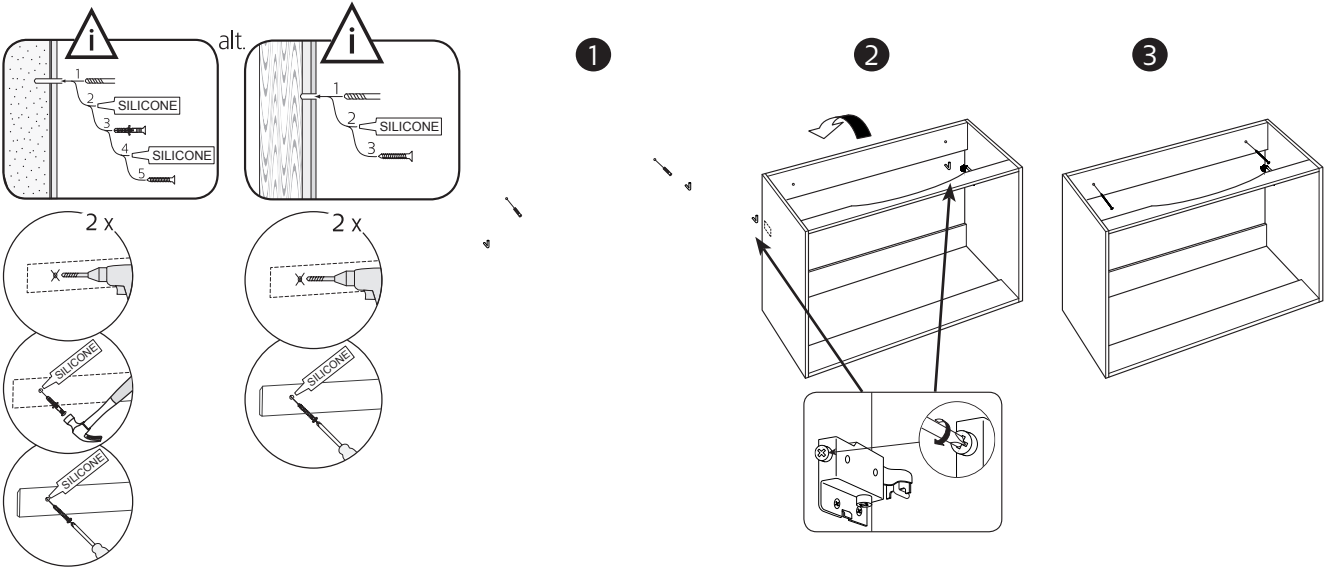

6

7

i

8

i

SE

Vid montering på regelvägg på ett avstånd av 1 m från badkar eller dusch måste väggen alltid förstärkas. Alla skruvfästningar skall ske i massiv konstruktion, t.ex betong, i reglar eller särskild konstruktionsdetalj. Skruvfästning får inte göras enbart i golv-, eller väggskiva. Krav på tätning gäller både i våtzon 1 och 2. Material för tätning ska fästa mot underlaget och vara vattenbeständigt, mögelresistent och åldersbeständigt.