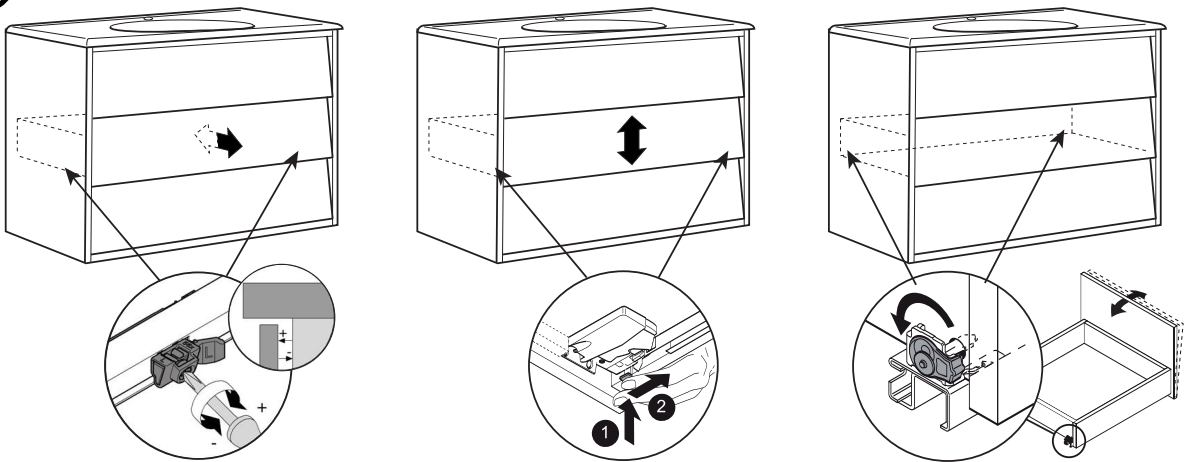

6

7

i

8

i

SE

Vid montering på regelvägg på ett avstånd av 1 m från badkar eller dusch måste väggen alltid förstärkas. Alla skruvfästningar skall ske i massiv konstruktion, t.ex betong, i reglar eller särskild konstruktionsdetalj. Skruvfästning får inte göras enbart i golv-, eller väggskiva. Krav på tätning gäller både i våtzon 1 och 2. Material för tätning ska fästa mot underlaget och vara vattenbeständigt, mögelresistent och åldersbeständigt.