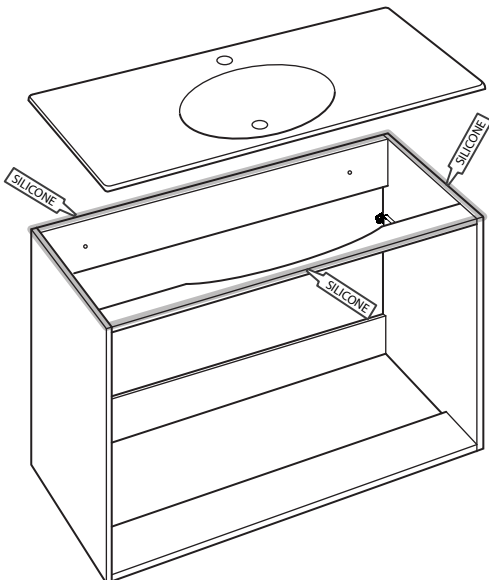

6

7

i

8

i

SE

Vid montering på regelvägg på ett avstånd av 1 m från badkar eller dusch måste väggen alltid förstärkas. Alla skruvfästningar skall ske i massiv konstruktion, t.ex betong, i reglar eller särskild konstruktionsdetalj. Skruvfästning får inte göras enbart i golv-, eller väggskiva. Krav på tätning gäller både i våtzon 1 och 2. Material för tätning ska fästa mot underlaget och vara vattenbeständigt, mögelresistent och åldersbeständigt.