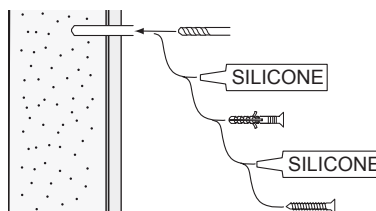

Hafa®

Hafa
Svarvaregatan 5, Box 525
SE-301 80 Halmstad
SWEDEN

www.hafa.se
www.hafa.dk
www.hafabad.no
www.hafa.fi
www.hafabathroom.ru
www.hafa.eu

E-mail:
service@hafa.se