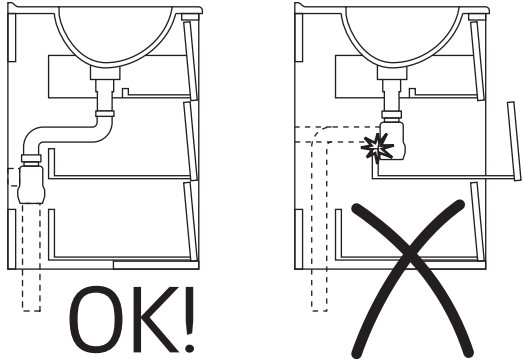

6

7

i

8

i

SE

Vid montering på regelvägg på ett avstånd av 1 m från badkar eller dusch måste väggen alltid förstärkas. Alla skruvfästningar skall ske i massiv konstruktion, t.ex betong, i reglar eller särskild konstruktionsdetalj. Skruvfästning får inte göras enbart i golv-, eller väggskiva. Krav på tätning gäller både i våtzon 1 och 2. Material för tätning ska fästa mot underlaget och vara vattenbeständigt, mögelresistent och åldersbeständigt.