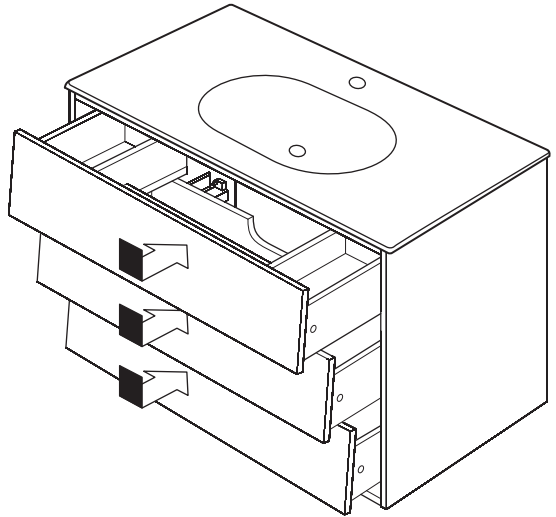

6

7

i

8

i

SE

Vid montering på regelvägg på ett avstånd av 1 m från badkar eller dusch måste väggen alltid förstärkas. Alla skruvfästningar skall ske i massiv konstruktion, t.ex betong, i reglar eller särskild konstruktionsdetalj. Skruvfästning får inte göras enbart i golv-, eller väggskiva. Krav på tätning gäller både i våtzon 1 och 2. Material för tätning ska fästa mot underlaget och vara vattenbeständigt, mögelresistent och åldersbeständigt.