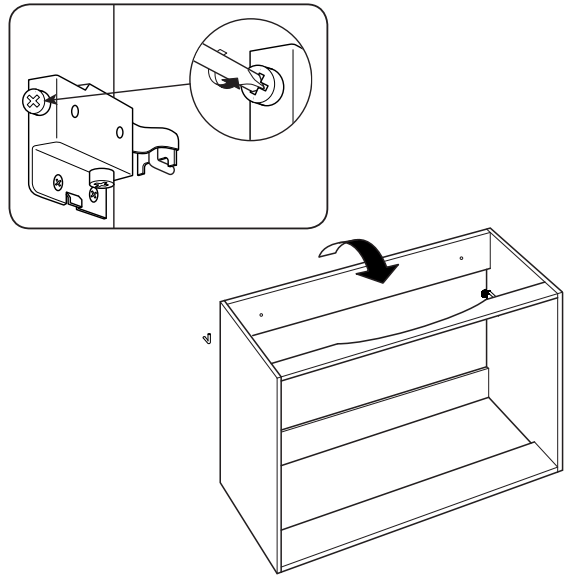

6

7

i

8

i

SE

Vid montering på regelvägg på ett avstånd av 1 m från badkar eller dusch måste väggen alltid förstärkas. Alla skruvfästningar skall ske i massiv konstruktion, t.ex betong, i reglar eller särskild konstruktionsdetalj. Skruvfästning får inte göras enbart i golv-, eller väggskiva. Krav på tätning gäller både i våtzon 1 och 2. Material för tätning ska fästa mot underlaget och vara vattenbeständigt, mögelresistent och åldersbeständigt.